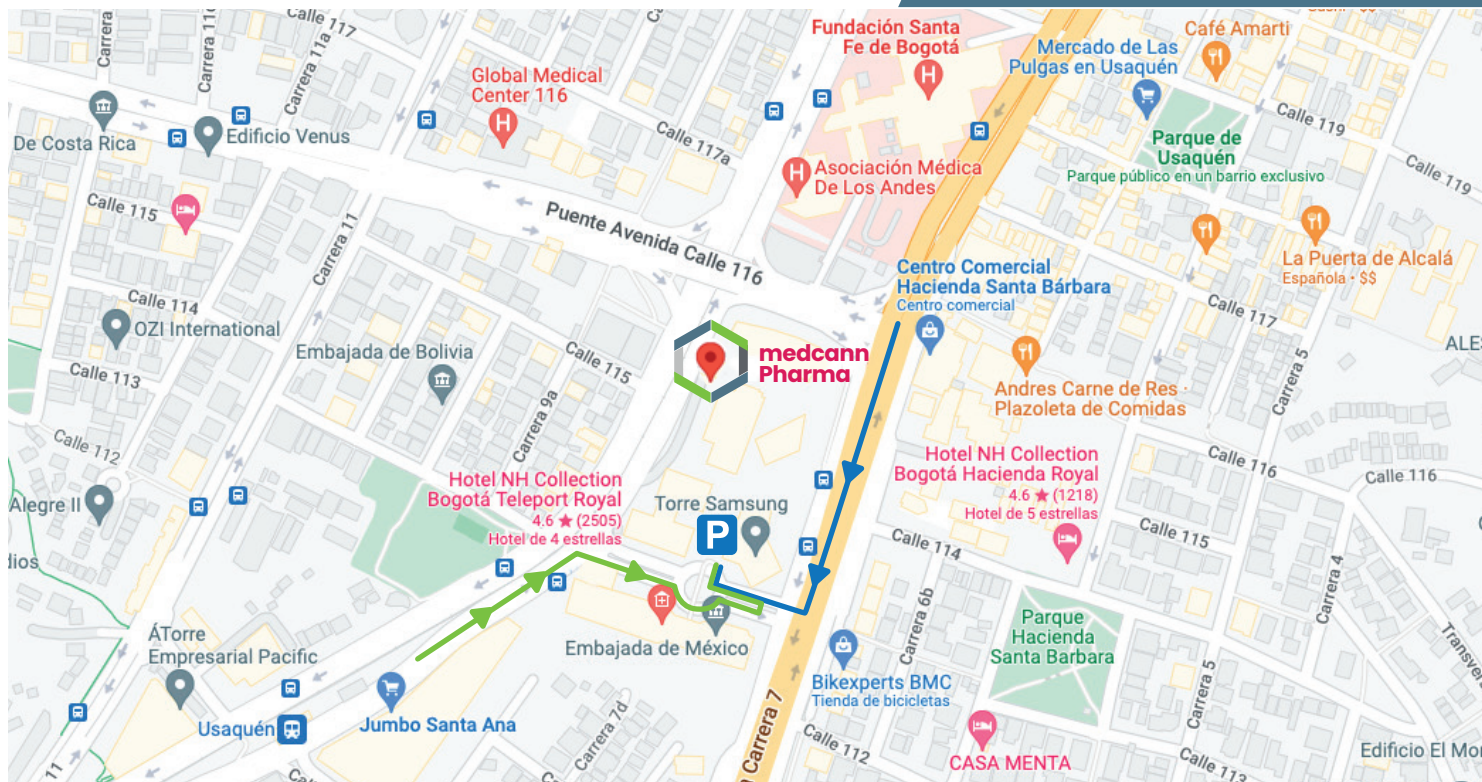

Cómo llegar a

Av. 9 # 115-06/30 - Of. 2902

▶ Ruta por la Cra 9ª

▶ Ruta por la Cra 7ª

Si viene en carro particular:

- Si viene en sentido sur-norte, puede ingresar por la carrera novena.
- Si viene en sentido norte-sur, puede ingresar por la carrera séptima.
- Tome la calle 113 por la rotonda de Teleport, y diríjase al parqueadero público.
- Tome las escaleras del parqueadero para ingresar al **Edificio Tierra Firme**, por la entrada que da hacia la carrera séptima.

Si viene en transporte público:

- Puede ingresar por la entrada del edificio sobre la carrera novena, si viene del sur.
- O, por la entrada del edificio que da a la carrera séptima, si viene del norte.

Entrada carrera novena

Entrada carrera séptima